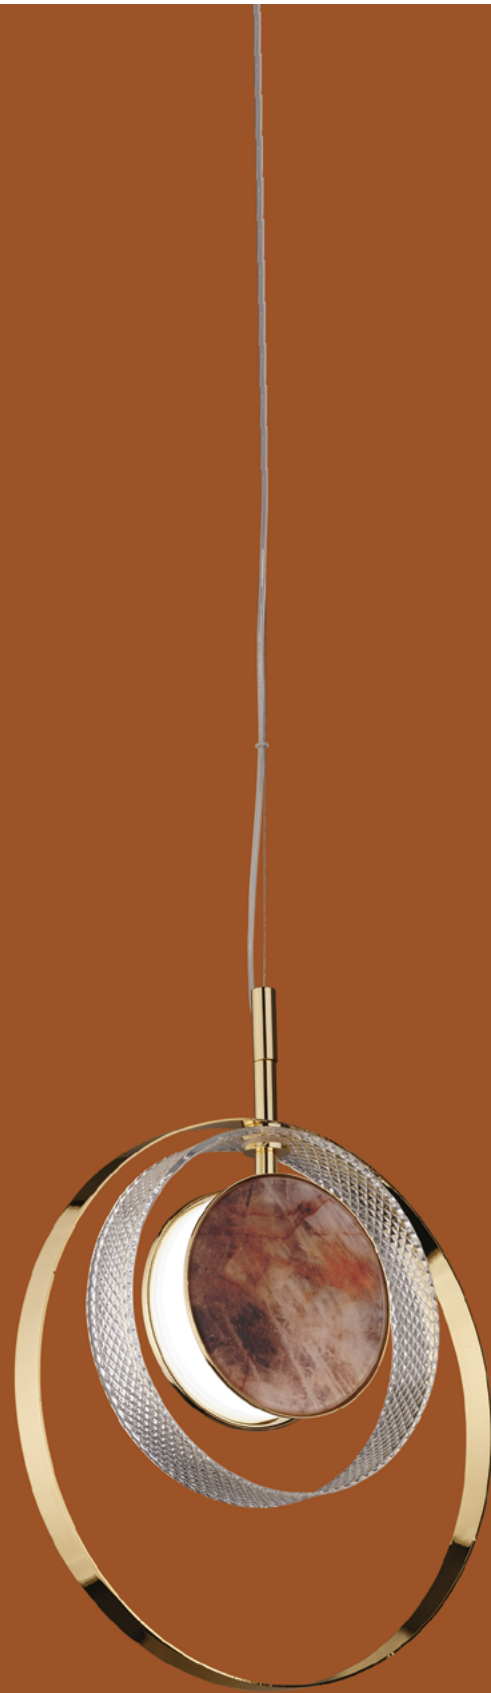

eclissi

*Ispirata alla bellezza e luminosità della luna.
La sua forma circolare è composta da diversi cerchi, ricorda
l'aspetto dell'eclissi lunare*

STUDIO IN PROJECT

*Inspired by the beauty and brightness of the moon.
Its circular shape is composed of several circles, reminiscent
of the appearance of the lunar eclipse.*

STUDIO IN PROJECT

quartzite brown

calacatta natural

calacatta electric silver

Eclissi S1

Eclissi wall lamp

Eclissi S1

tan grey

Eclissi lamp